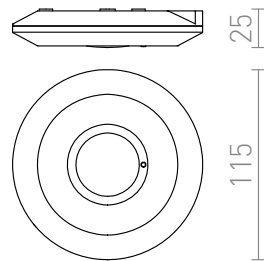

SENSORE DA SOFFITTO

Sensore di movimento per montaggio a soffitto o da parete.

PVC EUR IVA inclusa

G12754

SENSOR da soffitto 230V max. 2000W 360°

12,50

360°

0,148

 3D model

 manual