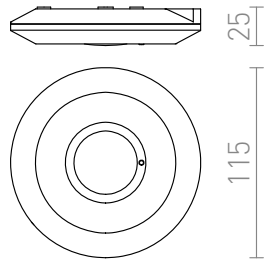

SENSOR LOFT

Bevægelsessensor der monteres på væg eller loft.

RP DKK inkl. MOMS

G12754

SENSOR loft 230V max. 2000W 360°

98,-

360°

0,148

 3D model

 manual