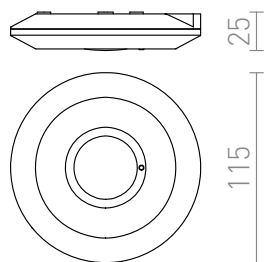

# SENZOR STROPNI

Pohybový senzor pro stropní nebo nástěnnou montáž.

MOC CZK vč DPH

G12754

SENSOR stropní 230V max. 2000W 360°

320,-

 3D model

 manual