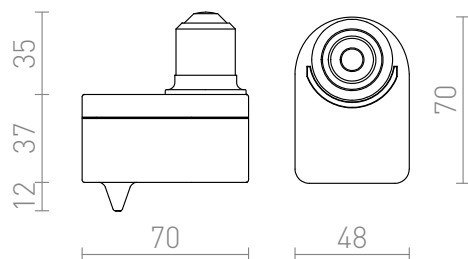

SENZOR E27

Adaptor pentru fasung E27 cu senzor de mişcare integrat.
preţ recomandat cu amănuntul RON cu TVA inclus

G12752

SENSOR E27 230V E27 60W 360°

58,-

 3D model

 manual