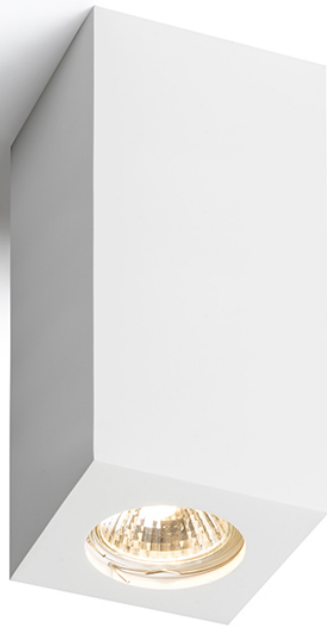

# JACK SQ S 17 LOFT

Loflampe af gips for en lyskilde med GU10-fatning. Overfladen kan males med almindelig vægmaling.

RP DKK inkl. MOMS

R12751

JACK SQ S 17 loft gips 230V LED GU10 5W

100,-

3D model

PDF manual