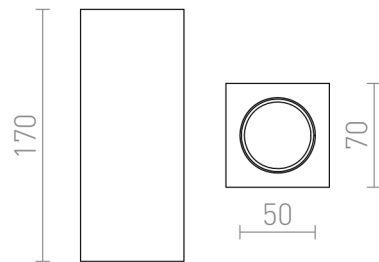

# JACK SQ S 17 LOFT

Loflampe af gips for en lyskilde med GU10-fatning. Overfladen kan males med almindelig vægmaling.

RP DKK inkl. MOMS

R12751

JACK SQ S 17 loft gips 230V LED GU10 5W

100,-

3D model

PDF manual