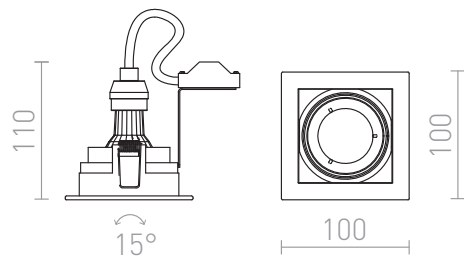

ACASA

Rechthoekige verzonken lamp met kantelfunctie en GU10 fitting. Geschikt alleen voor installatie in gipsplaat.
adviesverkoopprijs EUR incl. BTW

R12750

ACASA inbouwlamp wit 230V GU10 50W

24,00

3D model