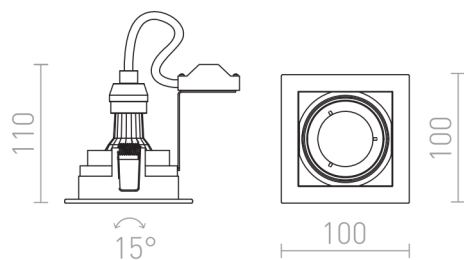

# ACASA

Apparecchio da incasso quadrato inclinabile con portalampada GU10. Per l'installazioni nel soffitto in cartongesso.

PVC EUR IVA inclusa

R12750

ACASA da incasso bianco 230V LED GU10 8W

24,00

3D model