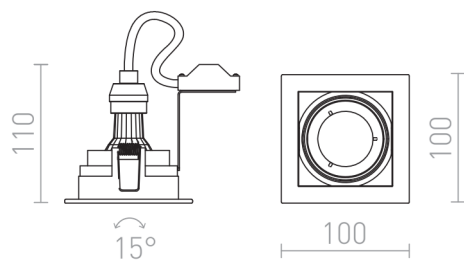

ACASA

Upotettu kulmikas valaisin kallistuvalla GU10-kannalla. Asennus vain kipsikattoihin.

suositushinta EUR sis. alv

R12750

ACASA upotettu valkoinen 230V LED GU10 8W

24,00

3D model

PDF manual