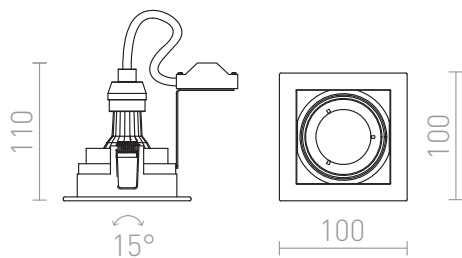

ACASA

Квадратна луна за вграждане с функция за наклоняване и фасунга GU10. Само за монтаж на таван от гипсокартон.

цена на дребно BGN с ДДС

R12750

ACASA вградена бяло 230V GU10 50W

48,-

3D model

PDF manual