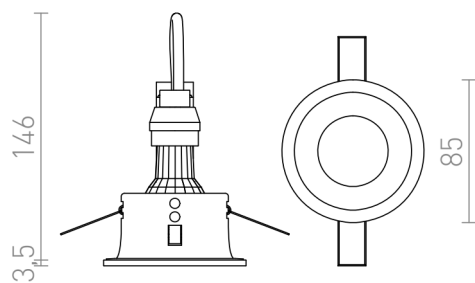

# BERMUDA

Infälld rund badrumslampa för ljuskällor med GU10-fattning. Endast för installation i gipstak.

RP SEK inkl. MOMS

R12749	BERMUDA infälld vit 230V LED GU10 15W IP65	248,-
R13604	BERMUDA infälld svart 230V LED GU10 15W IP65	248,-

## IP65

3D model

15

0,75

0,3

PDF manual

G11841