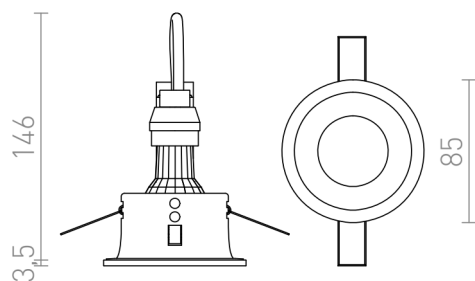

BERMUDA

Ugradna kružna svjetiljka za kupaonice za GU10 žarulje. Samo za suhozid.

Preporučena cena EUR s PDV-OM

R12749	BERMUDA ugradna bijela 230V LED GU10 15W IP65	22,00
R13604	BERMUDA ugradbena crna 230V LED GU10 15W IP65	22,00

IP65

3D model

15

0,75

0,3

PDF manual

G11841