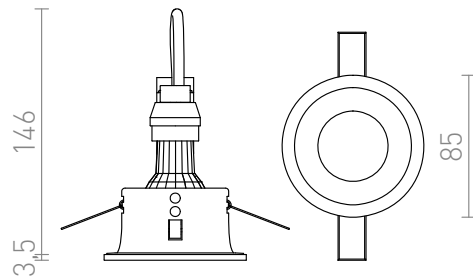

# BERMUDA

Upotettu pyöreä kylpyhuoneen valaisin valonlähteille GU10-kannalla, asennetaan kipsipintoihin.

suositushinta EUT sis. alv

**R12749**

BERMUDA upotettava valkoinen 230V GU10  
35W IP65

**17,00**

# IP65

3D model

manual

7,5

0,3

G11841