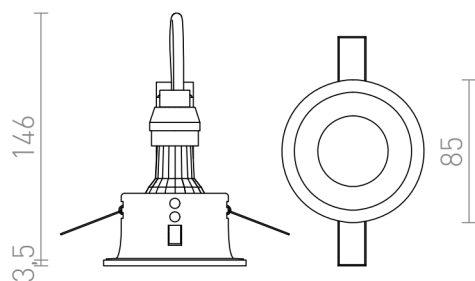

# BERMUDA

Indbygget rund badeværelsesarmatur til lyskilder med GU10-fatning, monteres kun i gipslofter.

RP DKK inkl. MOMS

R12749	BERMUDA indbygget hvid 230V LED GU10 15W IP65	158,-
R13604	BERMUDA indbygget sort 230V LED GU10 15W IP65	158,-

## IP65

3D model

15

0,75

0,3

PDF manual

G11841