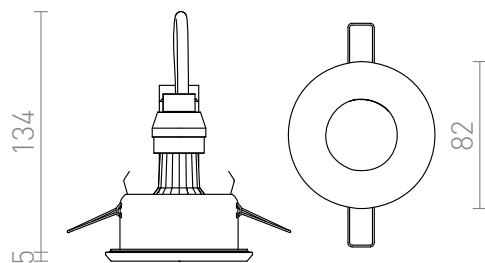

APRIORI

Corp de iluminat circular încadrat pentru tavan din gips-carton, bun pentru baie, pentru becuri reflectorizante cu fasung GU10.

preț recomandat cu amănuntul RON cu TVA inclus

R12747	APRIORI alb sticlă satinată 230V GU10 35W IP54	120,-
--------	---	-------

IP54

3D model

manual

G11841