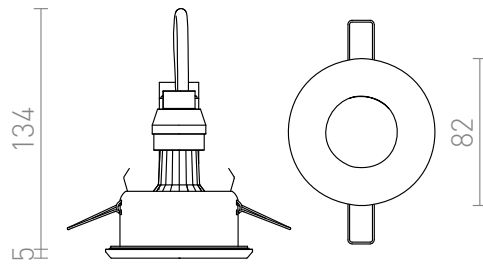

# APRIORI

Verzonken cirkelvormig armatuur voor GU10 lichtbronnen. Geschikt alleen voor installatie in gipsplaat.  
adviesverkoopprijs EUR incl. BTW

R12747

APRIORI wit Gesatineerd glas 230V GU10 35W  
IP54

## IP54

3D model

PDF manual

G11841