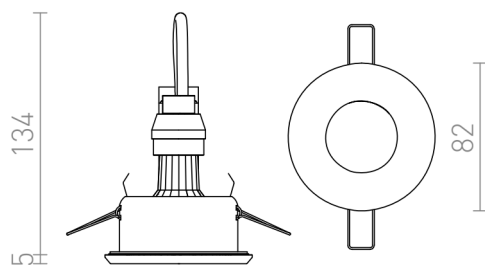

APRIORI

Indbygget rund badeværelsesarmatur til lyskilder med GU10-fatning, monteres kun i gipslofter.

RP DKK inkl. MOMS

R12747	APRIORI hvid satineret glas 230V GU10 35W IP54	158,-
--------	---------------------------------------------------	-------

IP54

3D model

manual

7,5

0,26

G11841