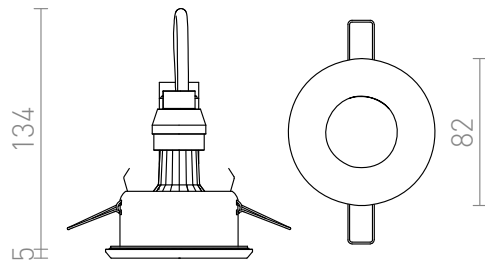

# APRIORI

Кръгла луна за вграждане за баня с фасунга GU10. Само за гипсокартон.

цена на дребно BGN с ДДС

R12747

APRIORI бяло сатенено стъкло 230V GU10  
35W IP54

48,-

## IP54

3D model

PDF manual

7,5

0,26

G11841