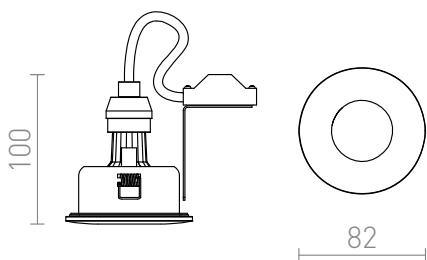

EQUA

Corp de iluminat circular încadrat pentru tavan din gips-carton, bun pentru baie, cu fasung GU10.
preț recomandat cu amănuntul RON cu TVA inclus

R12746

EQUA crom 230V GU10 35W IP54

58,-

IP54

3D model

manual

G11841