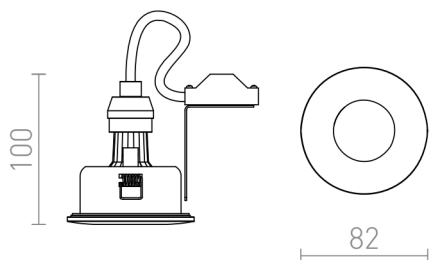

EQUA

Faretto da incasso per bagno, in forma circolare, adatto per sorgenti luminose con portalampada GU10. Solo per soffitti di cartongesso.

PVC EUR IVA inclusa

R12746

EQUA cromo 230V GU10 35W IP54

11,00

IP54

3D model

manual

7,5

0,28

G11841