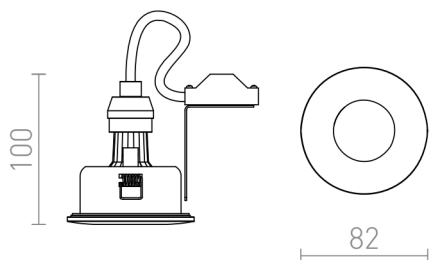

EQUA

Upotettu pyöreä kylpyhuoneen valaisin valonlähteille GU10-kannalla, asennetaan kipsipintoihin.

suositushinta EUR sis. alv

R12746

EQUA kromi 230V GU10 35W IP54

11,00

IP54

3D model

10

7,5

0,28

PDF manual

G11841