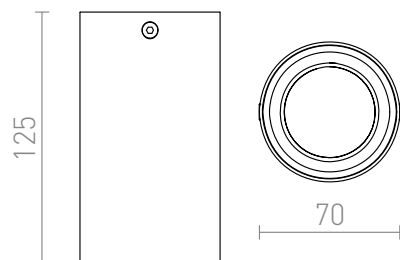

TUBA TAK

Cylinderformad taklampa med en fast GU10-socket.

RP SEK inkl. MOMS

R12745

TUBA tak matt vit/guld 230V LED GU10 7W

520,-

3D model

manual