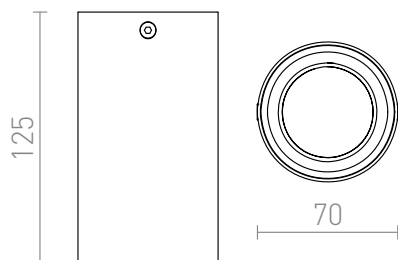

# TUBA PLAFONDLAMP

Cilindrische plafondlamp voor vaste GU10 lichtbronnen.  
adviesverkoopprijs EUR incl. BTW

R12745

TUBA plafondlamp mat wit/goudgeel 230V GU10  
35W

48,00

3D model

manual

G11837