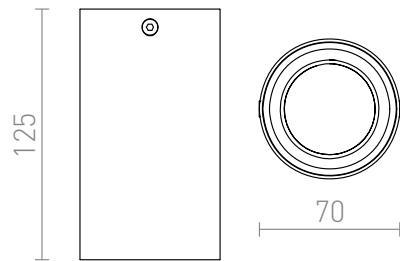

TUBA LOFT

Cylindrisk loftlampe med fast GU10-sokkel.

RP DKK inkl. MOMS

R12745

TUBA loft mat hvid/guld 230V LED GU10 7W

340,-

3D model

PDF manual