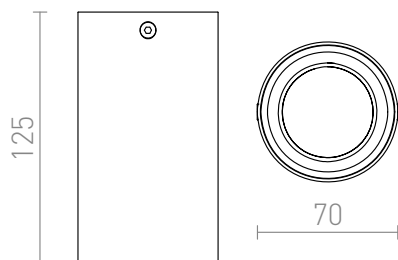

TUBA ТАВАННА

Цилиндрично таванно осветително тяло за фиксирани светлинни източници GU10.

цена на дребно BGN с ДДС

R12745

TUBA таванна матирана бяло/златна 230V
GU10 35W

98,-

3D model

PDF manual