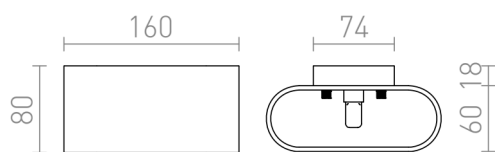

MARIO

Langwerpige metalen wandlamp met G9 fitting voor UP/DOWN verlichting.
adviesverkoopprijs EUR incl. BTW

R12743	MARIO mat wit 230V LED G9 5W	58,00
R12744	MARIO mat zwart/goudgeel 230V LED G9 5W	58,00

 3D model

 manual

G13036