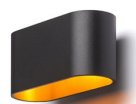

MARIO

Langwerpige metalen wandlamp met G9 fitting voor UP/DOWN verlichting.
adviesverkoopprijs EUR incl. BTW

R12743	MARIO mat wit 230V LED G9 5W	58,00
R12744	MARIO mat zwart/goudgeel 230V LED G9 5W	58,00