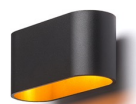

MARIO

Lampada da parete ovale in metallo con illuminazione UP/DOWN ed portalampada G9.

PVC EUR IVA inclusa

R12743	MARIO bianco opaco 230V LED G9 5W	58,00
R12744	MARIO nero opaco/oro 230V LED G9 5W	58,00

3D model