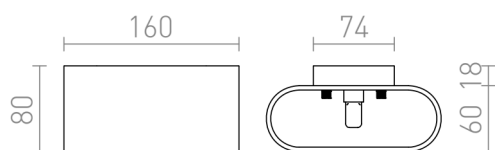

MARIO

Lampada da parete ovale in metallo con illuminazione UP/DOWN ed portalampada G9.

PVC EUR IVA inclusa

R12743	MARIO bianco opaco 230V LED G9 5W	58,00
R12744	MARIO nero opaco/oro 230V LED G9 5W	58,00

3D model