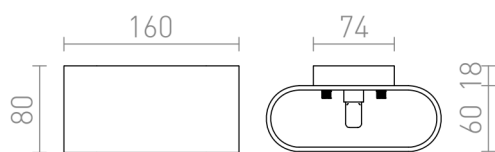

# MARIO

Applique murale ovale en métal avec éclairage UP/DOWN. Adapté à l'ampoule G9.

Prix de vente conseillé EUR TTC

R12743	MARIO blanc mat 230V LED G9 5W	58,00
R12744	MARIO noir mat/jaune or 230V LED G9 5W	58,00