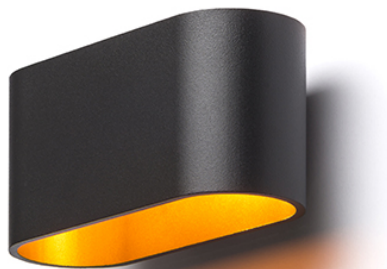

# MARIO

Applique murale ovale en métal avec éclairage UP/DOWN. Adapté à l'ampoule G9.

Prix de vente conseillé EUR TTC

R12743	MARIO blanc mat 230V LED G9 5W	58,00
R12744	MARIO noir mat/jaune or 230V LED G9 5W	58,00