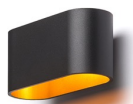

# MARIO

Applique murale ovale en métal avec éclairage UP/DOWN. Adapté à l'ampoule G9.

Prix de vente conseillé EUR TTC

R12743	MARIO blanc mat 230V LED G9 5W	58,00
R12744	MARIO noir mat/jaune or 230V LED G9 5W	58,00