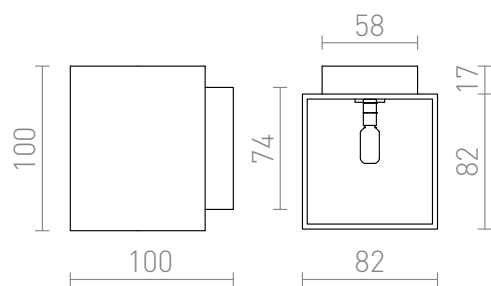

TRIP

Blokvormige metalen wandlamp met G9 fitting, voor UP/DOWN lichtstroom.

adviesverkoopprijs EUR incl. BTW

R12741	TRIP SQ wandlamp mat wit 230V G9 33W	38,00
R12742	TRIP SQ wandlamp mat zwart/goudgeel 230V G9 33W	48,00

 3D model

 manual

G13036