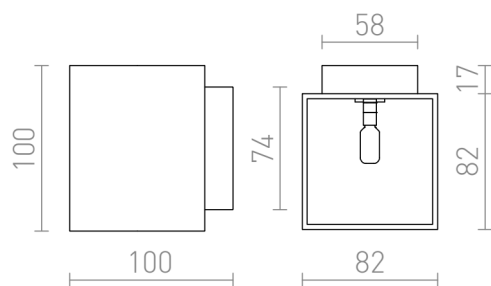

TRIP

Pravokutna zidna svjetiljka s gornjim/donjim osvjetljenjem i grlom G9.

Preporučena cena EUR s PDV-OM

R12741	TRIP SQ zidna mat bijela 230V LED G9 5W	35,00
R12742	TRIP SQ zidna mat crna/zlatna 230V LED G9 5W	38,00

 3D model

 manual

G13036