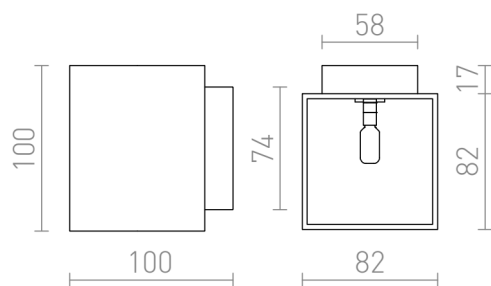

# TRIP

Kantet væglampe af metal med UP/DOWN lys og G9-fatning.

RP DKK inkl. MOMS

R12741	TRIP SQ væg mat hvid 230V LED G9 5W	258,-
R12742	TRIP SQ væg mat sort/guld 230V LED G9 5W	290,-

 3D model

 manual

G13036