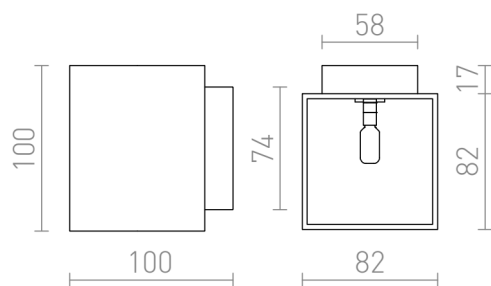

TRIP

Nástěnné hranaté kovové svítidlo se svícením UP/DOWN na žárovku s patičí G9.

MOC CZK vč DPH

R12741	TRIP SQ nástěnná matná bílá 230V LED G9 5W	880,-
R12742	TRIP SQ nástěnná matná černá/zlatá 230V LED G9 5W	980,-

 3D model

 manual

G13036