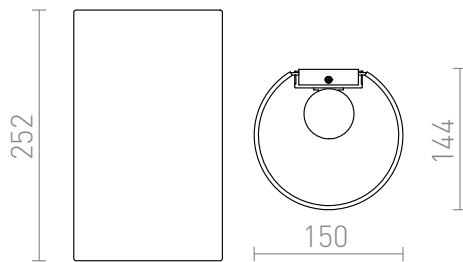

RON W 15

Lampada da parete con paralume in tessuto.

PVC EUR IVA inclusa

R11368	RON W 15/25 da parete policotone nero/lamina di rame 230V LED E27 15W	158,00
R11575	RON W 15/25 da parete Monaco benzina/PVC argento 230V LED E27 15W	120,00
R11586	RON W 15/25 da parete grigio piccione/PVC argento 230V LED E27 15W	120,00
R11464	RON W 15/25 da parete policotone nero/lamina d'oro 230V LED E27 15W	158,00
R11492	RON W 15/25 da parete policotone bianco/PVC bianco 230V LED E27 15W	120,00
R11509	RON W 15/25 da parete Chintz albicocca/PVC bianco 230V LED E27 15W	120,00