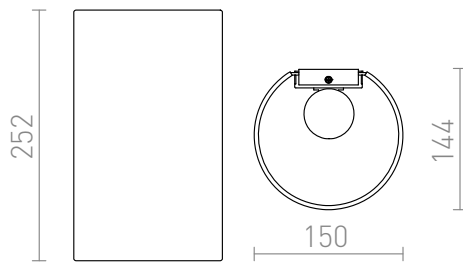

RON W 15

Lampe murale avec abat-jour en textile.

Prix de vente conseillé EUR TTC

R11368	RON W 15/25 murale Polycoton noir/feuille de cuivre 230V LED E27 15W	158,00
R11575	RON W 15/25 murale Monaco bleu pétrole/PVC argenté 230V LED E27 15W	120,00
R11586	RON W 15/25 murale Monaco pigeon gris/PVC argenté 230V LED E27 15W	120,00
R11464	RON W 15/25 murale Polycoton noir/feuille dorée 230V LED E27 15W	158,00
R11492	RON W 15/25 murale Polycoton blanc/PVC blanc 230V LED E27 15W	120,00
R11509	RON W 15/25 murale Chintz abricot/PVC blanc 230V LED E27 15W	120,00