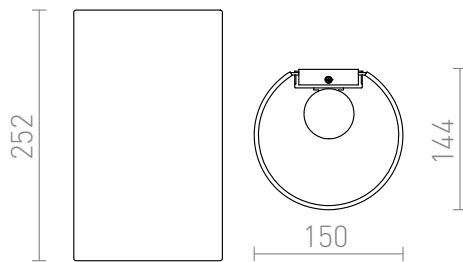

RON W 15

Væglampe med tekstilskærm.

RP DKK inkl. MOMS

R11368	RON W 15/25 væg Polycotton sort/kobberfolie 230V LED E27 15W	1 200,-
R11575	RON W 15/25 væg Monaco petroleumbå/sølv PVC 230V LED E27 15W	890,-
R11586	RON W 15/25 væg Monaco duegrå/sølv PVC 230V LED E27 15W	890,-
R11464	RON W 15/25 væg Polycotton sort/guldfolie 230V LED E27 15W	1 200,-
R11492	RON W 15/25 væg Polycotton hvid/hvid PVC 230V LED E27 15W	820,-
R11509	RON W 15/25 væg Chintz abrikos/hvid PVC 230V LED E27 15W	850,-

 3D model

 manual

G13026