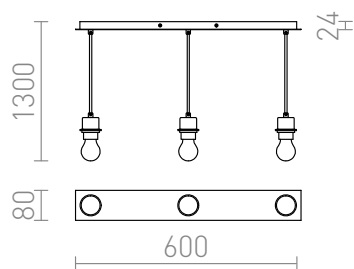

MORE 60

Bază liniară de tavan 60 cm în lungime pentru suspendare a trei abajururi în finisaj lucios și mat. Potrivit pentru abajururi: 15/20 RON, TEMPO 15/15, TEMPO 15/30.

preț recomandat cu amănuntul RON cu TVA inclus

R11774	MORE 60 bază pe tavan suspendată nichel mat 230V E27 3x42W	229,-
R11775	MORE 60 bază pe tavan suspendată crom 230V E27 3x42W	229,-

 3D model

 manual

G13026