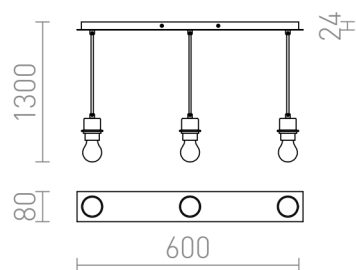

MORE 60

Lineaire plafondbasis, lengte: 60cm. Voor het ophangen van 3 lichten. Geschikt voor: RON 15/20, TEMPO 15/15, TEMPO 15/30.

adviesverkoopprijs EUR incl. BTW

R11774	MORE 60 plafondpaneel voor hanglampen mat nikkel 230V LED E27 3x15W	35,00
R11775	MORE 60 plafondpaneel voor hanglampen chroom 230V LED E27 3x15W	35,00