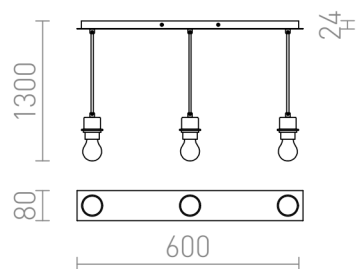

# MORE 60

Decke-linear- Basis 60 und 80 cm, für drei Schirme, glänzend und matt. Passende Schirme: RON 15/20, TEMPO 15/15, TEMPO 15/30.

EV EUR inkl. MwSt

R11774	MORE 60 Deckenbasis für Pendelleuchte Mattnickel 230V LED E27 3x15W	35,00
R11775	MORE 60 Deckenbasis für Pendelleuchte Chrom 230V LED E27 3x15W	35,00