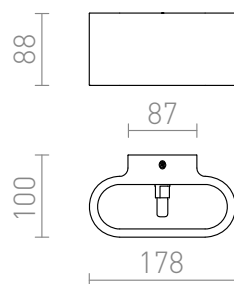

# GAN

Corp de iluminat de perete din gips cu iluminare SUS / JOS. Corpul de iluminat poate fi vopsit cu culori de interior.  
preț recomandat cu amănuntul RON cu TVA inclus

R12039

GAN de perete în rigips 230V G9 33W

360,-

1,01

 3D model

 manual

G13036