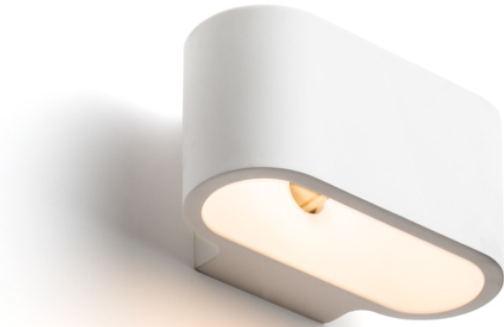

GAN

UP/DOWN gips wandlamp. De oppervlak kan worden geverfd met binnerverf.
adviesverkoopprijs EUR incl. BTW

R12039

GAN wandlamp Gips 230V G9 33W

78,00

3D model

PDF manual

G13036