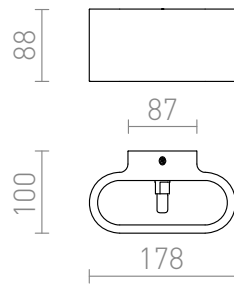

GAN

UP/DOWN gips wandlamp. De oppervlak kan worden geverfd met binnerverf.
adviesverkoopprijs EUR incl. BTW

R12039

GAN wandlamp Gips 230V G9 33W

78,00

3D model

PDF manual

G13036