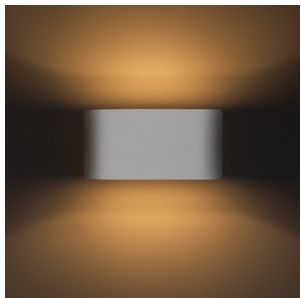

GAN

UP/DOWN væglampe af gips. Overfladen kan males med almindelig vægmaling.

RP DKK inkl. MOMS

R12039

GAN væg gips 230V LED G9 5W

535,-

3D model

PDF manual