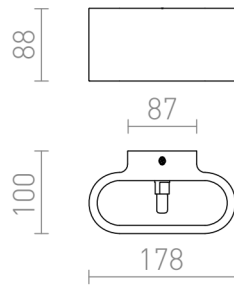

GAN

UP/DOWN væglampe af gips. Overfladen kan males med almindelig vægmaling.

RP DKK inkl. MOMS

R12039

GAN væg gips 230V LED G9 5W

535,-

3D model

PDF manual