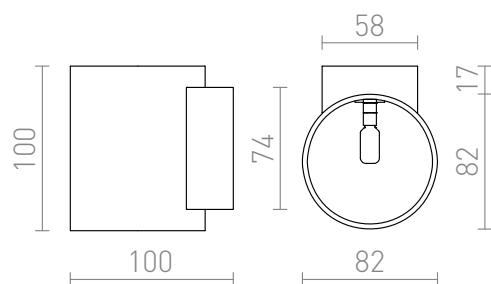

TUBA W

Corp de iluminat cilindric din cer pentru perete cu SUS / JOS și fasung G9.
preț recomandat cu amănuntul RON cu TVA inclus

R12739	TUBA W de perete alb mat 230V G9 33W	215,-
R12740	TUBA W de perete negru mat/auriu 230V G9 33W	215,-

 3D model

 manual

G13036