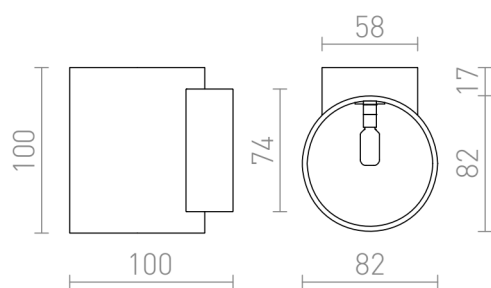

# TUBA W

Κυλινδρικό μεταλλικό φωτιστικό με υποδοχή G9 για φωτισμό ΠΑΝΩ/ΚΑΤΩ.

Λιανική τιμή EUR με ΦΠΑ

R12739	TUBA W Επιτοίχιος λευκό ματ 230V LED G9 5W	48,00
R12740	TUBA W Επιτοίχιος μαύρο ματ/χρυσό 230V LED G9 5W	48,00

 3D model

 manual

G13036