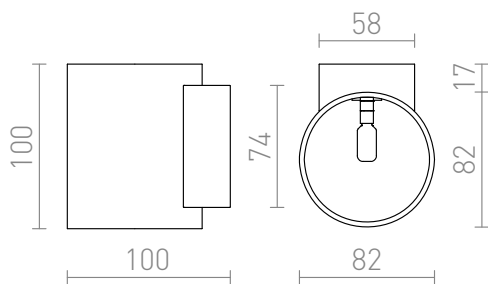

TUBA W

Aplique cilíndrico de metal con casquillo G9 e iluminación ARRIBA/ABAJO.

Precio recomendado EUR con IVA

R12739	TUBA W de pared blanco mate 230V LED G9 5W	48,00
R12740	TUBA W de pared negro mate/oro 230V LED G9 5W	48,00

 3D model

 manual

G13036