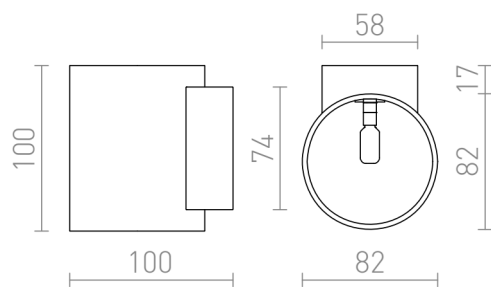

TUBA W

Nástěnné válcové kovové svítidlo se svícením UP/DOWN na žárovku s patičí G9.

MOC CZK vč DPH

R12739	TUBA W nástěnná matná bílá 230V LED G9 5W	980,-
R12740	TUBA W nástěnná matná černá/zlatá 230V LED G9 5W	1 150,-

 3D model

 manual

G13036