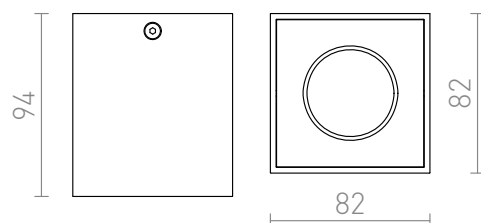

AGATE I

Corp de iluminat de tavan pătrat pentru becuri reflectorizante cu fasung GU10 fără înclinare.
preț recomandat cu amănuntul RON cu TVA inclus

R12735	AGATE I de tavan alb mat 230V GU10 35W	178,-
R12736	AGATE I de tavan aluminiu 230V GU10 35W	178,-