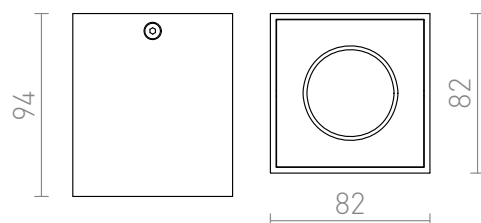

AGATE I

Blokvormige plafondlamp met vaste GU10 fitting.
adviesverkoopprijs EUR incl. BTW

R12735	AGATE I plafondlamp mat wit 230V GU10 35W	35,00
R12736	AGATE I plafondlamp Geborsteld Aluminium 230V GU10 35W	35,00