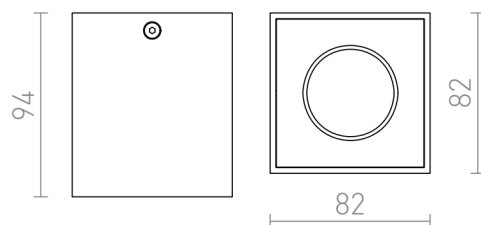

AGATE I

Plafoniera quadrata per sorgente luminoso di riflettore con portalamпада GU10 senza possibilità di inclinazione.

PVC EUR IVA inclusa

R12735	AGATE I da soffitto bianco opaco 230V GU10 35W	35,00
R12736	AGATE I da soffitto alluminio pettinato 230V GU10 35W	35,00