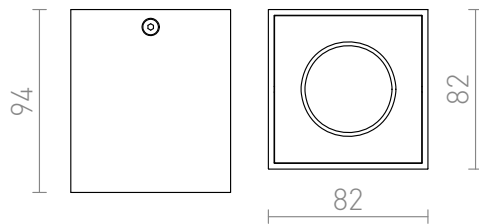

AGATE I

Kulmikas kattovalaisin kiinteällä GU10-kannalla.

suositushinta EUT sis. alv

R12735	AGATE I katto matta valkoinen 230V GU10 35W	35,00
R12736	AGATE I katto harjattu alumiini 230V GU10 35W	35,00

3D model