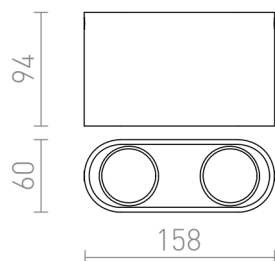

MANTOVA II

Lampa sufitowa owalna na dwie żarówki reflektorowe z gwintem GU10 bez możliwości nakierowania źródła światła.

Polecona cena PLN brutto

R12732	MANTOVA II sufitowa biała matowa 230V LED GU10 2x7W	278,-
R12733	MANTOVA II sufitowa aluminium szczotkowane 230V LED GU10 2x7W	178,-
R12734	MANTOVA II sufitowa czarna matowa 230V LED GU10 2x7W	278,-

3D model

manual

G11841