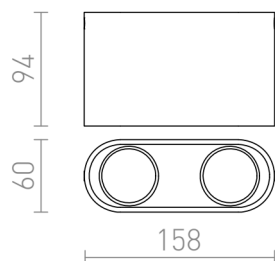

MANTOVA II

Plafonnier ovale aux ampoules à réflecteur GU10 sans possibilité d'inclinaison.

Prix de vente conseillé EUR TTC

R12732	MANTOVA II plafonnier blanc mat 230V LED GU10 2x7W	68,00
R12733	MANTOVA II plafonnier aluminium brossé 230V LED GU10 2x7W	48,00
R12734	MANTOVA II plafonnier noir mat 230V LED GU10 2x7W	68,00

3D model

PDF manual

G11841